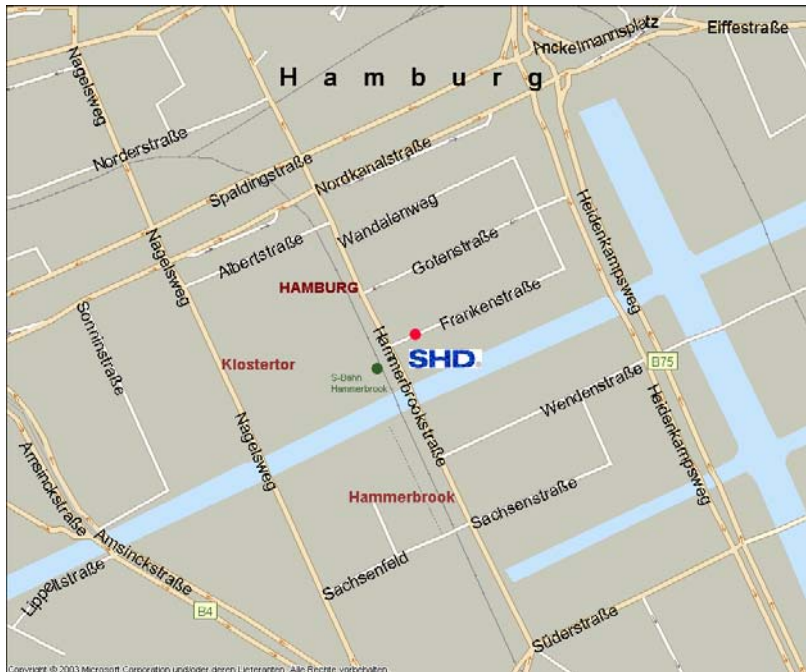

## Anfahrtsbeschreibung Geschäftsstelle Hamburg

SHD System-Haus-Dresden GmbH  
Geschäftsstelle Hamburg  
Frankenstraße 3 (City-Süd)  
20097 Hamburg

**Anfahrt mit öffentlichen Verkehrsmitteln:** Von Hamburg Hbf eine Station mit der S3 (Richtung Neugraben) bzw. S31 (Richtung Harburg Rathaus) bis zur S-Bahn-Haltestelle Hammerbrook (in Fahrtrichtung hinten einsteigen!). Aus dem S-Bahnhof Hammerbrook kommend (nördlicher Ausgang "Frankenstr.") links und die Hammerbrookstr. hinaufgehen. Die Frankenstraße ist die nächste Straße rechts. Der Eingang Frankenstraße 3 liegt direkt am Anfang der Straße links.

#### von Süden, Autobahn A1/A 255

Über die Neuen Elbbrücken, geradeaus weiter in den Heidenkampsweg. Links in die Wendenstraße einbiegen. Am Ende der Wendenstraße rechts in die Hammerbrookstraße und dann gleich wieder rechts in die Frankenstraße. Der Eingang Frankenstraße 3 liegt direkt am Anfang der Straße links.

#### von Osten, B5 (Eiffestr. / Bergedorfer Str.)

Fahren Sie die Eiffestr. bis zum Anckelmannsplatz, dort links links in Heidenkampsweg einbiegen. Dann die zweite Straße rechts in die Gotenstr. und dann gleich wieder links in die Frankenstraße. Der Eingang Frankenstraße 3 liegt direkt am Anfang der Straße links.

#### aus Richtung HH Zentrum (Ost-West-Str.)

Fahren Sie auf der Ost-West Straße, bis Sie den Deichtortunnel erreichen. Durchfahren Sie ihn und ordnen Sie sich rechts ein. Fahren Sie über die Brücke am ADAC Haus vorbei (Nordkanalstr.) und biegen Sie die 3. Straße rechts in die Hammerbrookstr. ein. Die dritte Straße links ist die Frankenstraße. Der Eingang Frankenstraße 3 liegt direkt am Anfang der Straße links.