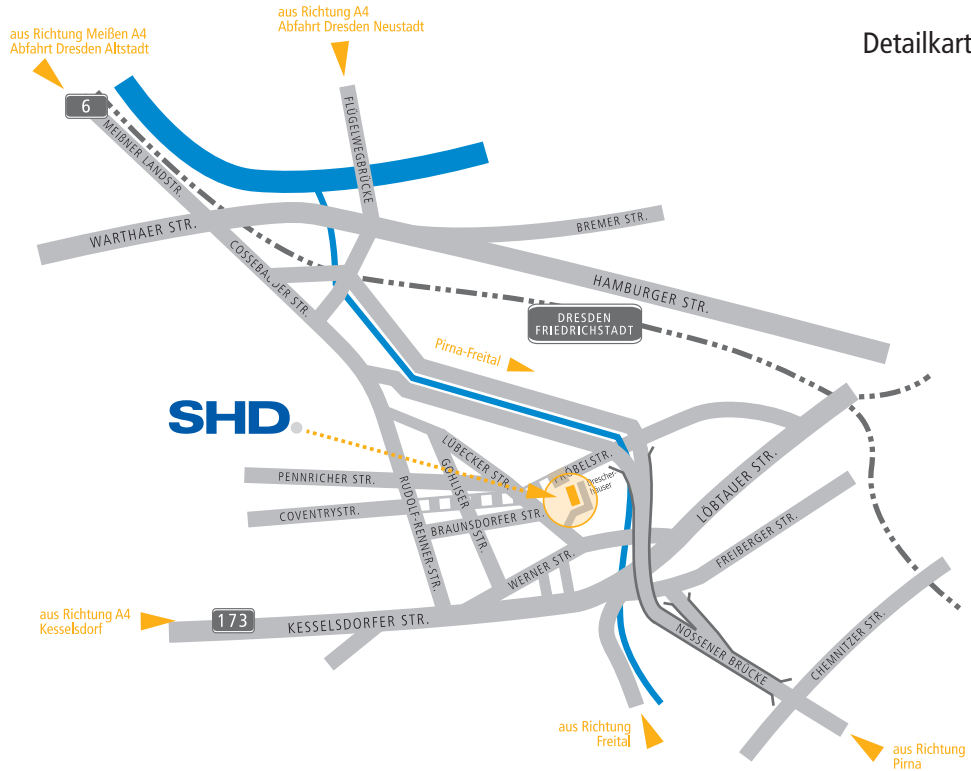

Lageplan
SHD Dresden
Drescherhäuser 5 b
01159 Dresden

Anfahrt:

- Autobahn bis Abfahrt Dresden Altstadt
- Meißner Landstr. (B6) in Richtung Stadtzentrum
- 3. Ampelkreuzung rechts auf Cossebauder Strasse einbiegen
- den Straßenbahnschienen folgen ca. 1,4km
- links weiter auf Lübecker Str.
- an nächster Ampelkreuzung geradeaus
- nach 300m scharf links in Drescherhäuser einbiegen