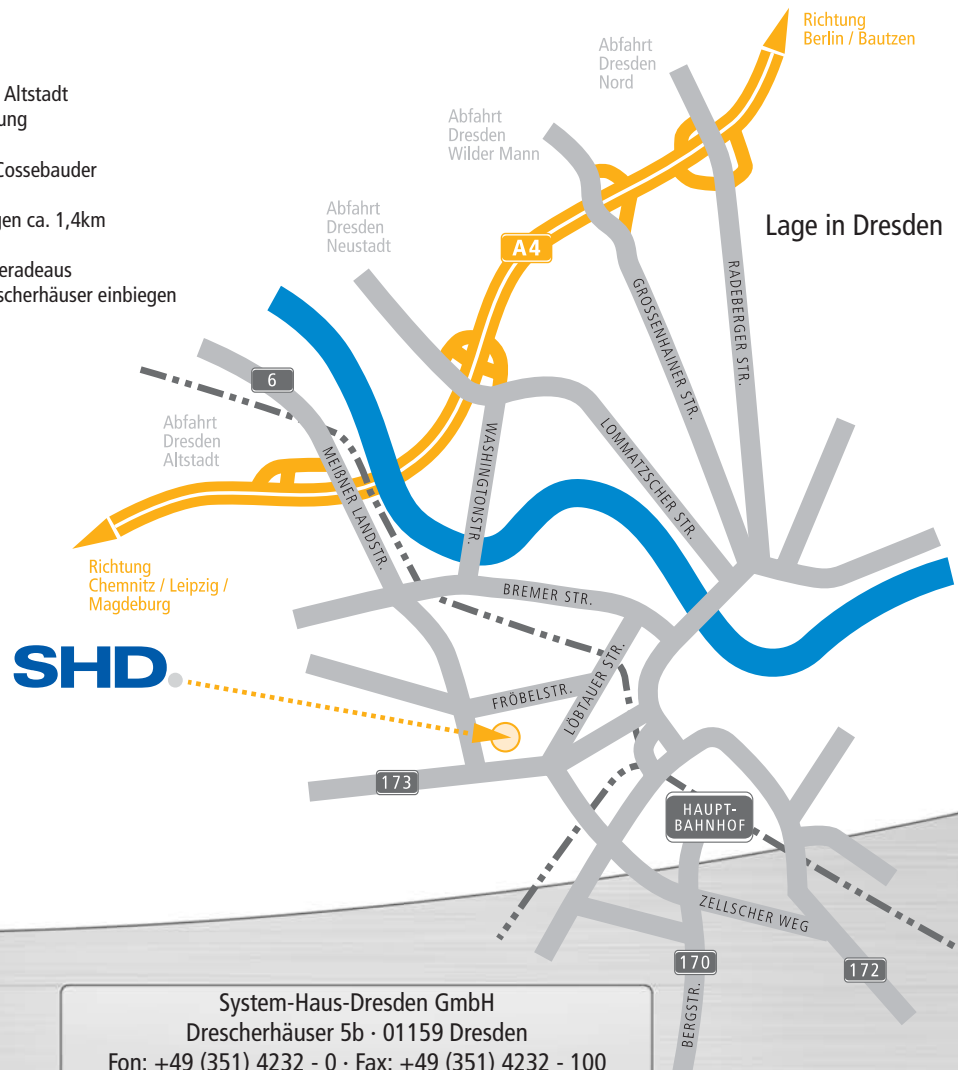

Lage in Dresden

System-Haus-Dresden GmbH
Drescherhäuser 5b · 01159 Dresden
Fon: +49 (351) 4232 - 0 · Fax: +49 (351) 4232 - 100
eMail: info@shd-online.de