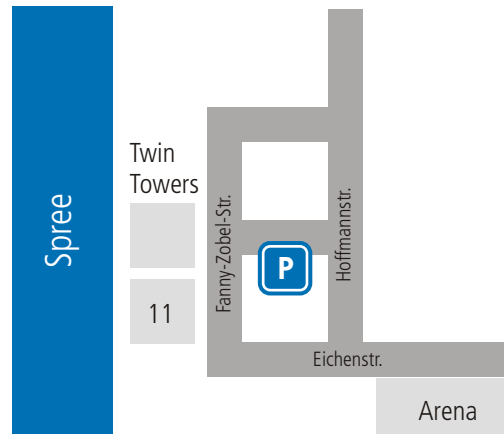

Die Einfahrt zum Parkhaus zeigt immer „Besetzt“ an. Bitte ziehen Sie eine Karte und fahren Sie trotzdem ein. Für Sie sind Besucherparkplätze reserviert. Sie bekommen von uns ein Ausfahrticket !

An der Eingangstür vom Parkhaus zum Gebäude befindet sich ein Wahlpult. Die Knöpfe müssen fest gedrückt werden. Drücken Sie bitte zuerst den einzelnen Knopf links unten zum Aktivieren der Anlage. Anschließend wählen Sie die Nummer **1043**. Wir öffnen Ihnen umgehend.

Die Büros der SHD finden Sie im 7. Stock.

Aktivierung der Sprechanlage