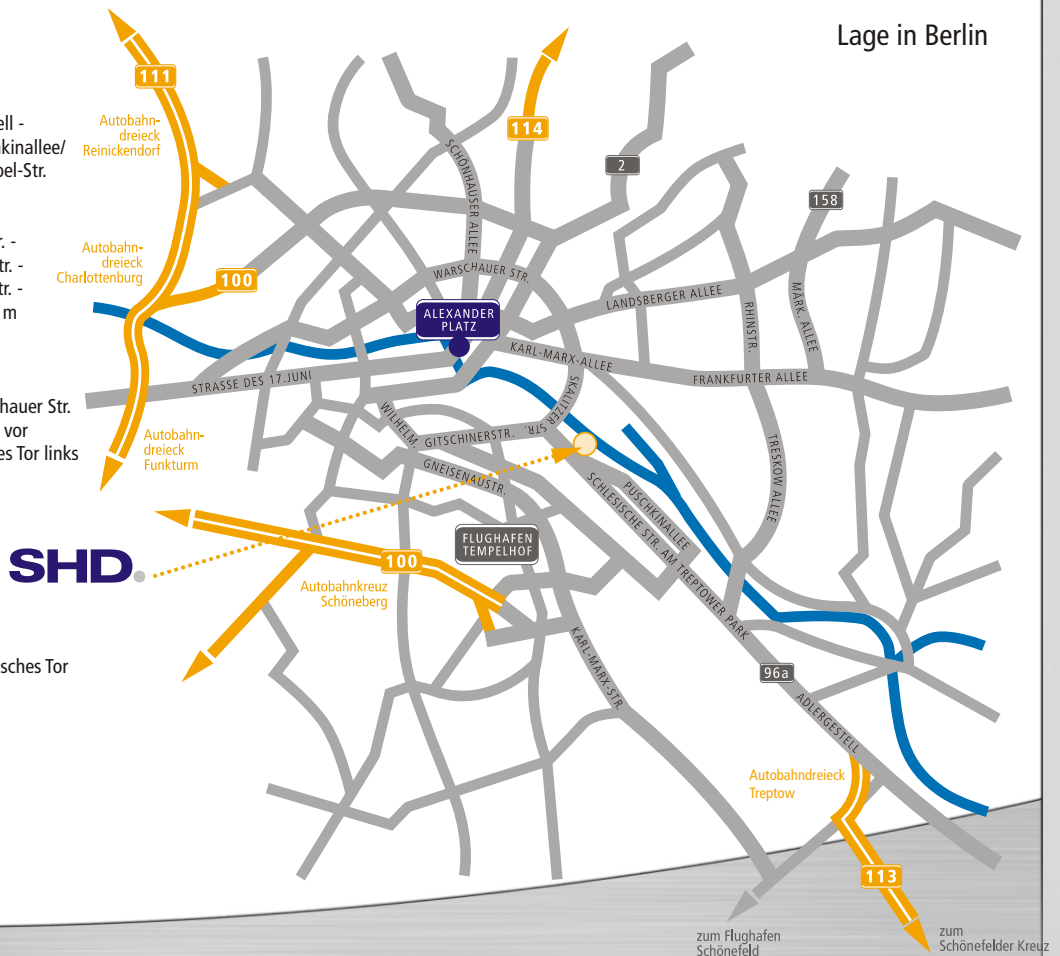

Lageplan
SHD Berlin
Fanny-Zobel-Str. 11
12435 Berlin

Lage in Berlin

Anfahrt:

aus Richtung Süden:
Am Seegraben - Adlergestell -
Am Treptower Park - Puschkinallee/
Ecke Eichenstr. - Fanny-Zobel-Str.

aus Richtung Westen:
AD Funkturm - Bismarckstr. -
Str. Des 17. Juni - Wilhelmstr. -
Gitschiner Str. - Skalitzer Str. -
Schlesische Str. - nach 500 m
links in Eichenstr.

aus Richtung Osten:
Frankfurter Allee bis Warschauer Str.
über die Oberbaumbrücke, vor
U-Bahn-Station Schlesisches Tor links
abbiegen

aus Richtung Norden:
Schönhauser Allee bis
Alexanderplatz - links
auf Karl-Marx-Allee
bis Warschauer Str.,
über Oberbaumbrücke,
vor U-Bahn-Station Schlesisches Tor
links abbiegen

An der Eingangstür vom Parkhaus zum Gebäude befindet sich ein Wahlpult. Die Knöpfe müssen fest gedrückt werden. Drücken Sie bitte zuerst den einzelnen Knopf links unten zum Aktivieren der Anlage. Anschließend wählen Sie die Nummer **1043**. Wir öffnen Ihnen umgehend.