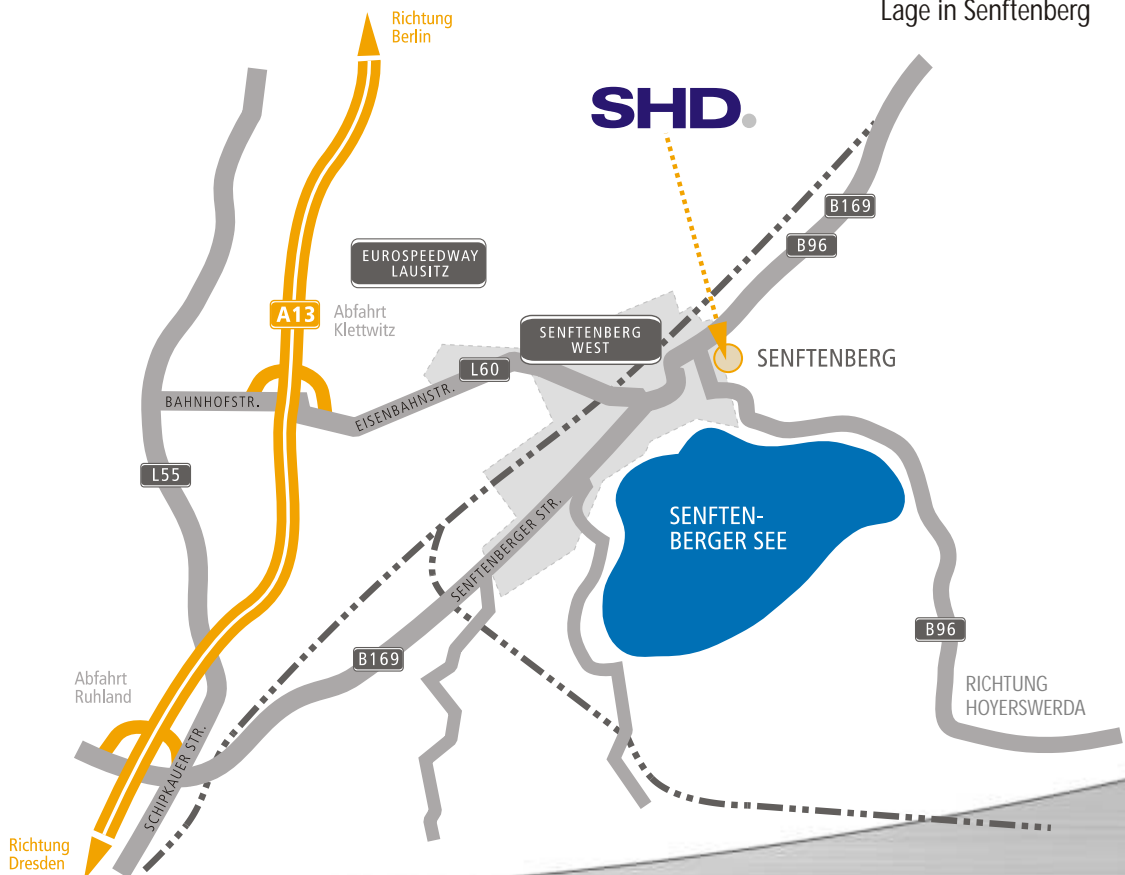

Detailkarte

Lageplan
SHD Senftenberg
Knappenstraße 1
01968 Senftenberg

Anfahrt:

Lage in Senftenberg

System-Haus-Dresden GmbH · Geschäftsstelle Senftenberg
Knappenstraße 1 · 01968 Senftenberg
Fon: +49 (3573) 78 25 03 · Fax: +49 (3575) 78 23 39
eMail: senftenberg@shd-online.de