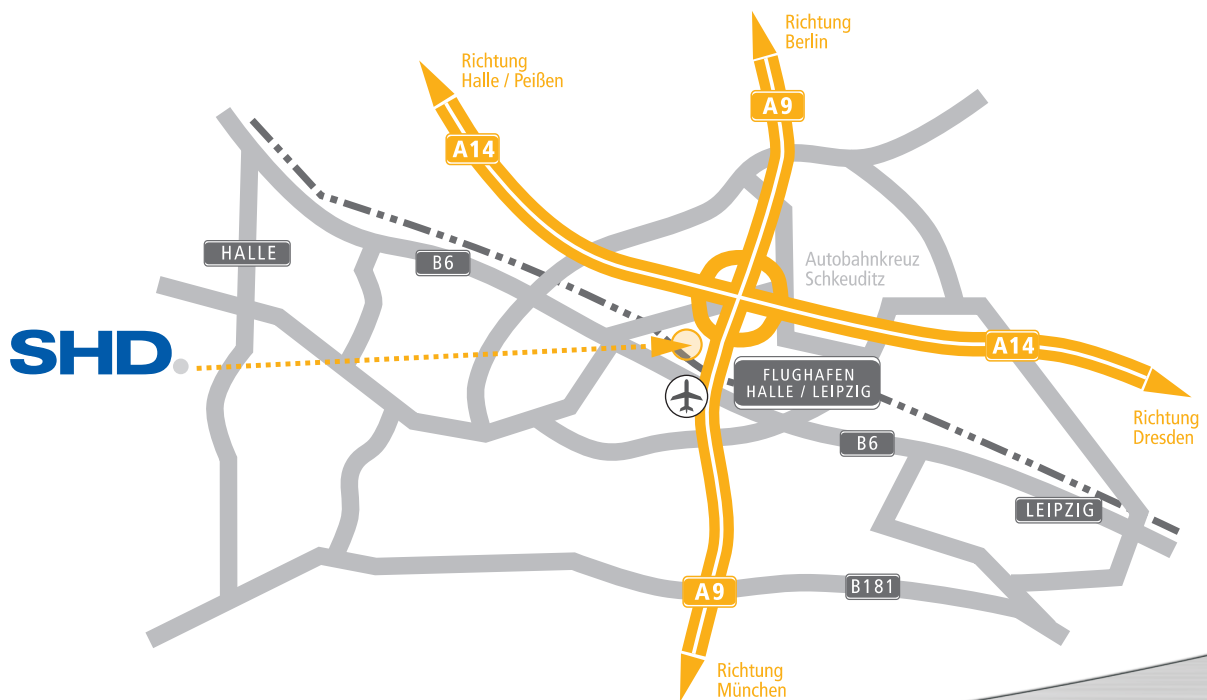

## KABELSKETAL OT GROßKUGEL

Lageplan  
SHD Halle/Leipzig  
Straßburger Str. 1  
06184 Kabelsketal (OT Großkugel)

Anfahrt:

Lage bei Leipzig