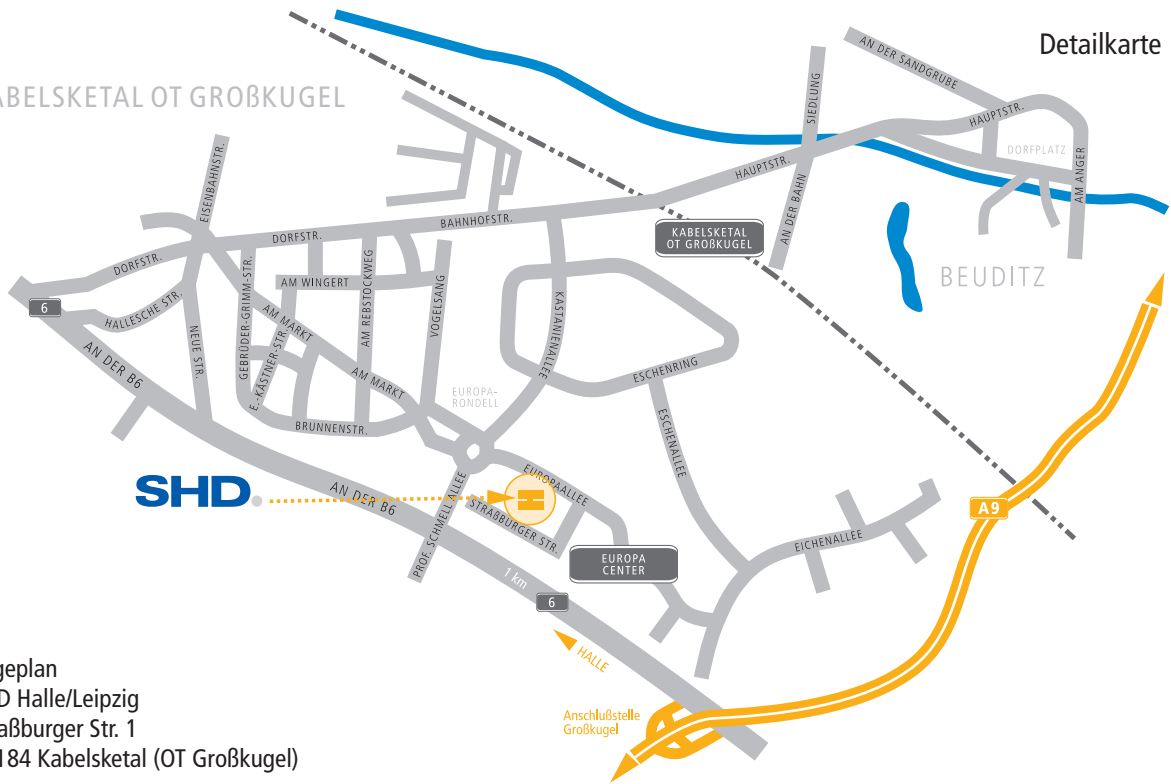

## KABELSKETAL OT GROßKUGEL

Lageplan  
SHD Halle/Leipzig  
Straßburger Str. 1  
06184 Kabelsketal (OT Großkugel)

Anfahrt:

Lage bei Leipzig