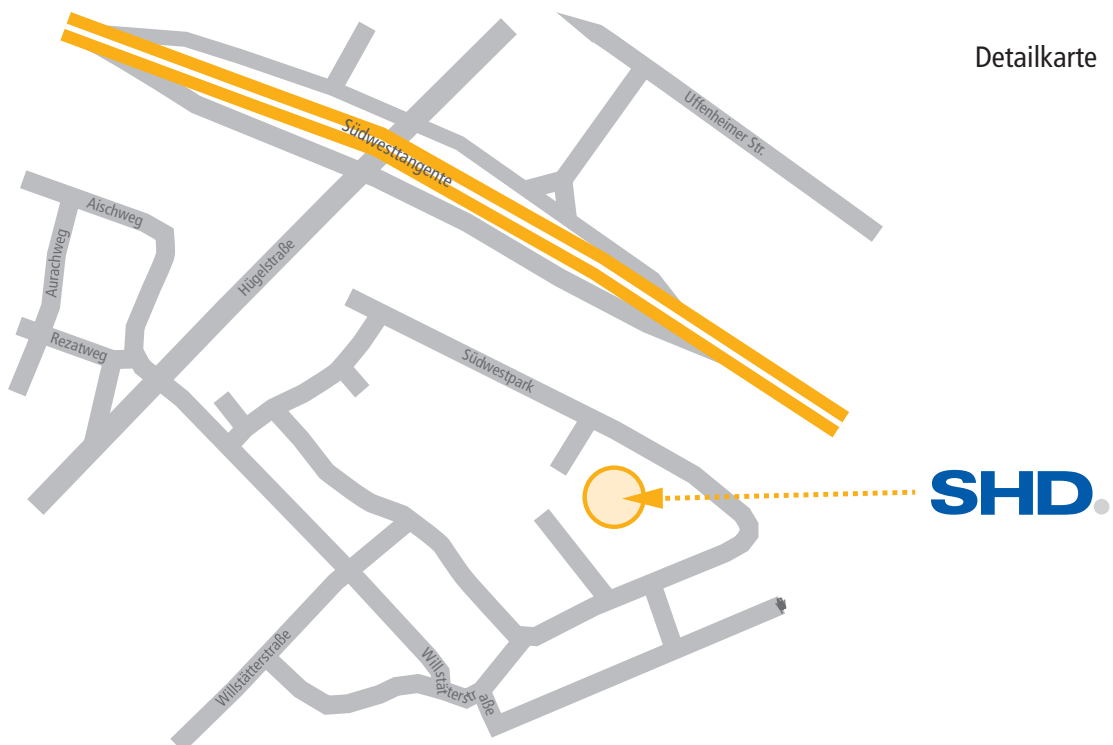

SHD.

SHD Nürnberg

Eine Geschäftsstelle der SHD System-Haus-Dresden GmbH
Etage E · Südwestpark 37-41 · 90449 Nürnberg
Fon: +49 (0911) 252 8 138 · Fax: +49 (0911) 252 8 139
E-Mail: vertrieb-nuernberg@shd-online.de